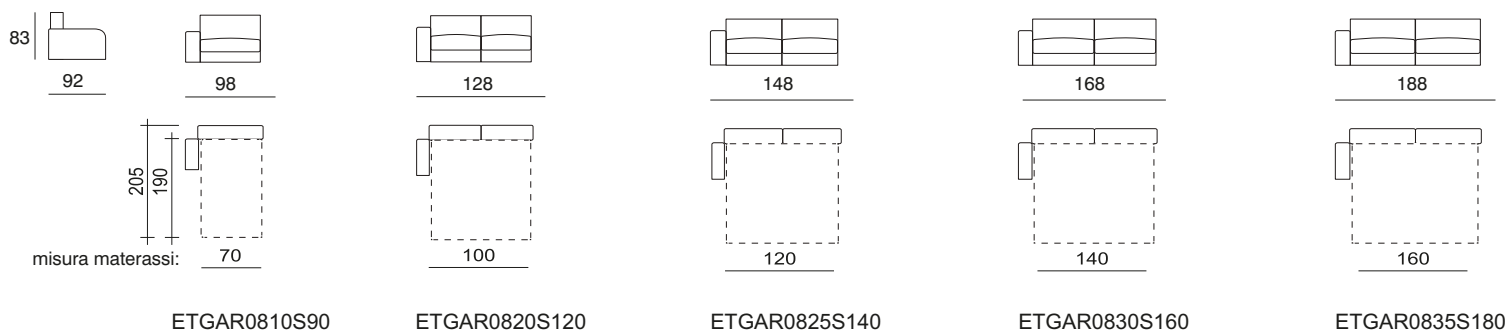

# GAROFANO 8 / bracciolo 8 cm

ELEMENTI TRASFORMABILI A LETTO

Rete cinghie, materasso cm 14 trapuntato  
Schienali e sedili in poliuretano espanso

Per le versioni dei divani letto con materasso da 18 cm NON è prevista alcuna componibilità, in quanto l'altezza dello schienale è di + 5 cm rispetto allo standard.

# GAROFANO 8 / bracciolo 8 cm

ELEMENTI FISSI