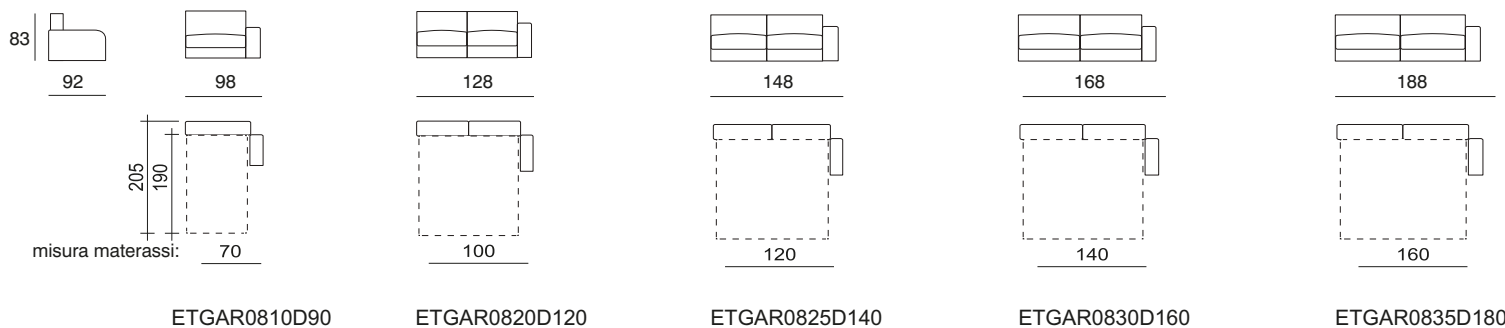

# GAROFANO 8 / bracciolo 8 cm

ELEMENTI TRASFORMABILI A LETTO

Rete cinghie, materasso cm 14 trapuntato  
Schienali e sedili in poliuretano espanso

Per le versioni dei divani letto con materasso da 18 cm NON è prevista alcuna componibilità, in quanto l'altezza dello schienale è di + 5 cm rispetto allo standard.

# GAROFANO 8 / bracciolo 8 cm

ELEMENTI FISSI