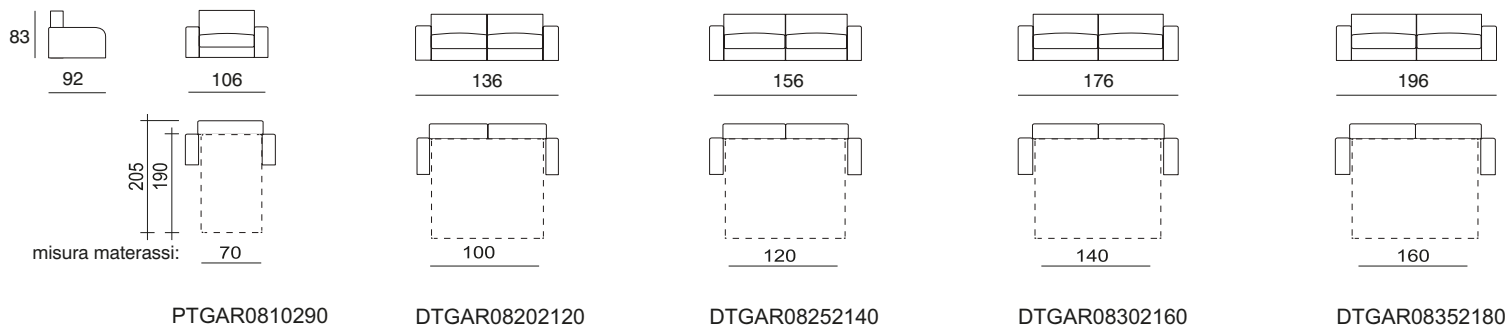

# GAROFANO 8 / bracciolo 8 cm

ELEMENTI TRASFORMABILI A LETTO

Rete cinghie, materasso cm 14 trapuntato  
Schienali e sedili in poliuretano espanso

Per le versioni dei divani letto con materasso da 18 cm NON è prevista alcuna componibilità, in quanto l'altezza dello schienale è di + 5 cm rispetto allo standard.

# GAROFANO 8 / bracciolo 8 cm

ELEMENTI FISSI