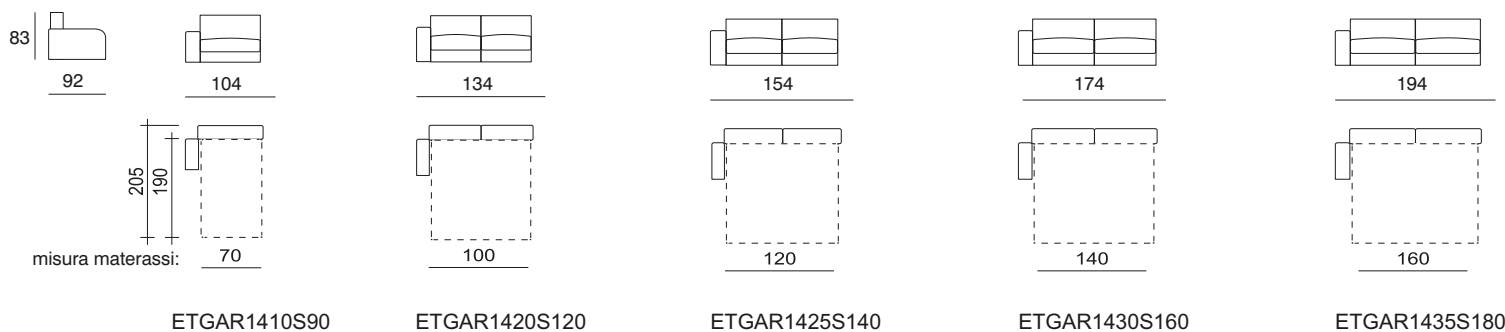

GAROFANO 14 / bracciolo 14 cm

ELEMENTI TRASFORMABILI A LETTO

Rete cinghie, materasso cm 14 trapuntato
Schienali e sedili in poliuretano espanso

Per le versioni dei divani letto con materasso da 18 cm NON è prevista alcuna componibilità, in quanto l'altezza dello schienale è di + 5 cm rispetto allo standard.

GAROFANO 14 / bracciolo 14 cm

ELEMENTI FISSI