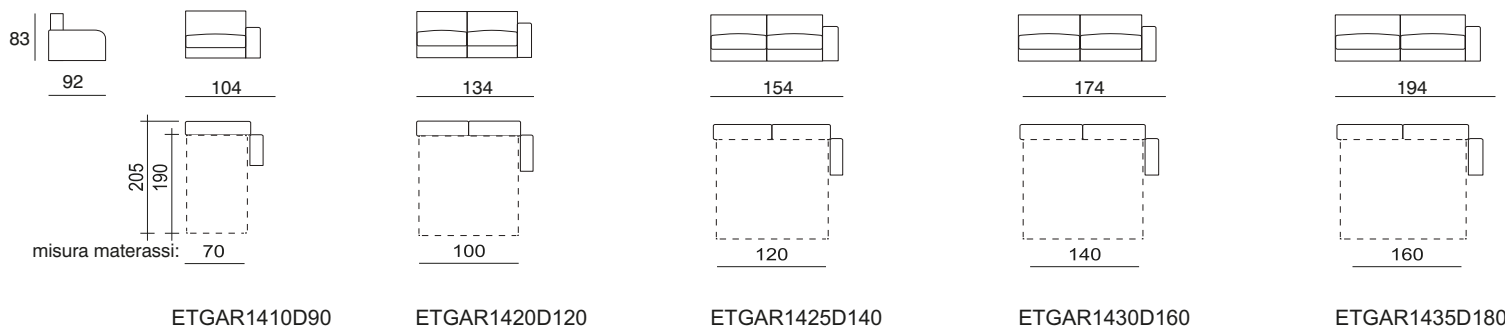

GAROFANO 14 / bracciolo 14 cm

ELEMENTI TRASFORMABILI A LETTO

Rete cinghie, materasso cm 14 trapuntato
Schienali e sedili in poliuretano espanso

Per le versioni dei divani letto con materasso da 18 cm NON è prevista alcuna componibilità, in quanto l'altezza dello schienale è di + 5 cm rispetto allo standard.

GAROFANO 14 / bracciolo 14 cm

ELEMENTI FISSI