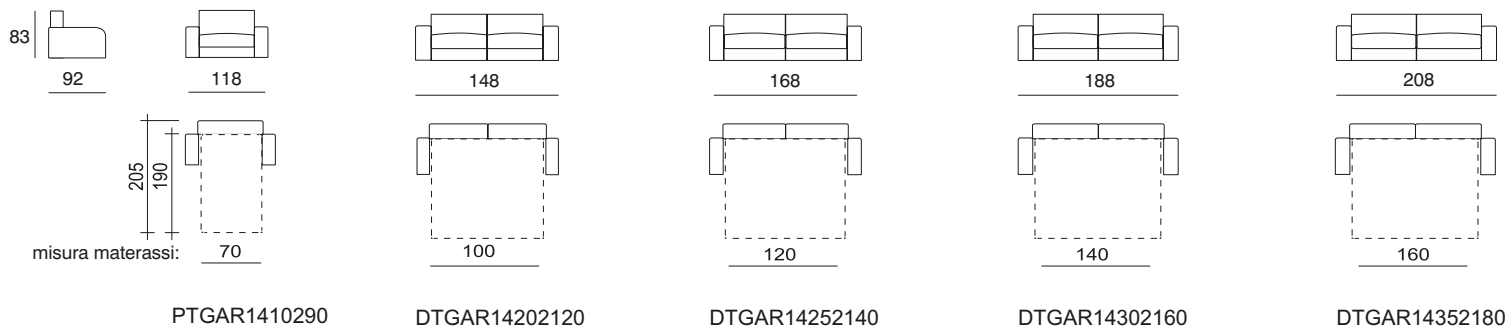

GAROFANO 14 / bracciolo 14 cm

ELEMENTI TRASFORMABILI A LETTO

Rete cinghie, materasso cm 14 trapuntato
Schienali e sedili in poliuretano espanso

Per le versioni dei divani letto con materasso da 18 cm NON è prevista alcuna componibilità, in quanto l'altezza dello schienale è di + 5 cm rispetto allo standard.

GAROFANO 14 / bracciolo 14 cm

ELEMENTI FISSI