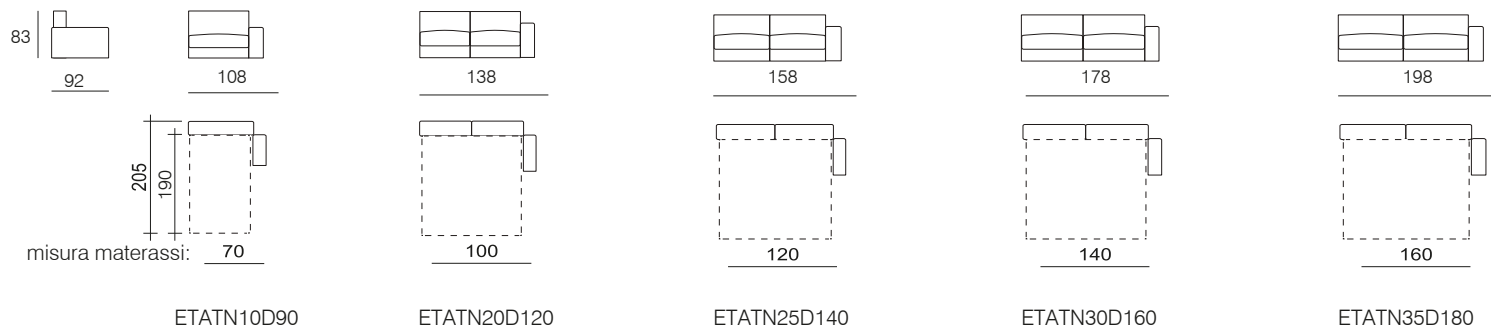

ANTHURIUM / bracciolo 18 cm

ELEMENTI TRASFORMABILI A LETTO

Rete cinghie, materasso
cm 14 trapuntato
Schienali e sedili in poliuretano espanso
Piedini in PVC nero

Per le versioni dei divani letto con materasso
da 18 cm NON è prevista alcuna componibilità,
in quanto l'altezza dello schienale è di + 5 cm
rispetto allo standard.

ANTHURIUM / bracciolo 18 cm

ELEMENTI FISSI

Rete cinghie, materasso
cm 14 trapuntato
Schienali e sedili in poliuretano espanso
Piedini in PVC nero

Per le versioni dei divani letto con materasso da 18 cm NON è prevista alcuna componibilità, in quanto l'altezza dello schienale è di + 5 cm rispetto allo standard.