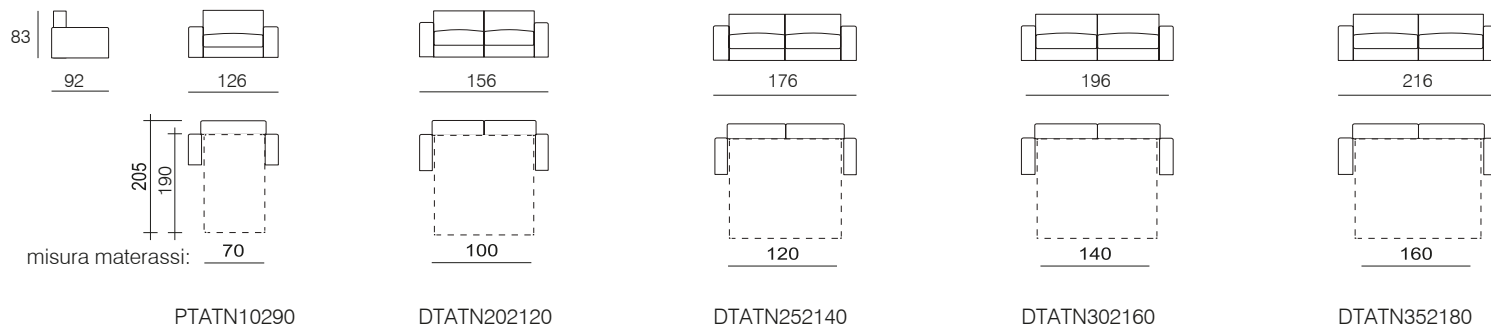

ANTHURIUM / bracciolo 18 cm

ELEMENTI TRASFORMABILI A LETTO

Rete cinghie, materasso
cm 14 trapuntato
Schienali e sedili in poliuretano espanso
Piedini in PVC nero

Per le versioni dei divani letto con materasso
da 18 cm NON è prevista alcuna componibilità,
in quanto l'altezza dello schienale è di + 5 cm
rispetto allo standard.

ANTHURIUM / bracciolo 18 cm

ELEMENTI FISSI

Rete cinghie, materasso
cm 14 trapuntato
Schienali e sedili in poliuretano espanso
Piedini in PVC nero

Per le versioni dei divani letto con materasso da 18 cm NON è prevista alcuna componibilità, in quanto l'altezza dello schienale è di + 5 cm rispetto allo standard.