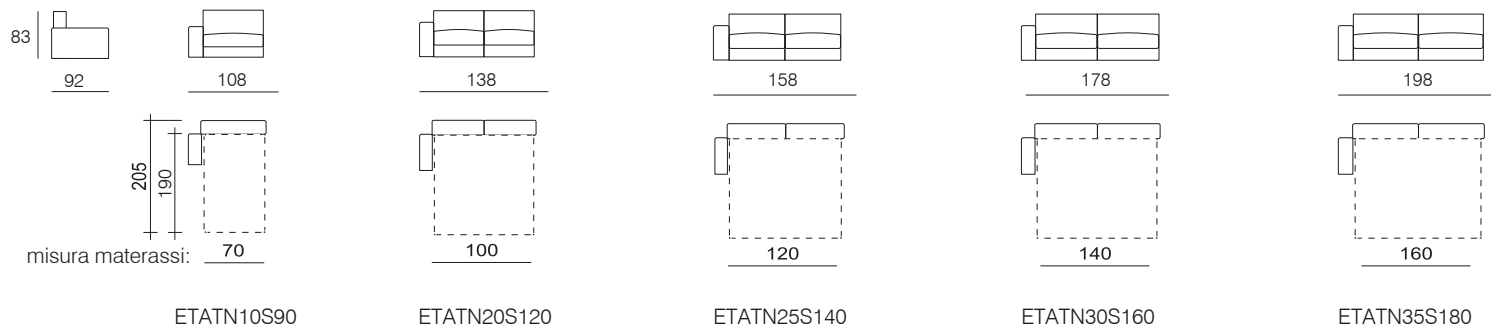

ANTHURIUM / bracciolo 18 cm

ELEMENTI TRASFORMABILI A LETTO

Rete cinghie, materasso
cm 14 trapuntato
Schienali e sedili in poliuretano espanso
Piedini in PVC nero

Per le versioni dei divani letto con materasso
da 18 cm NON è prevista alcuna componibilità,
in quanto l'altezza dello schienale è di + 5 cm
rispetto allo standard.

ANTHURIUM / bracciolo 18 cm

ELEMENTI FISSI

Rete cinghie, materasso
cm 14 trapuntato
Schienali e sedili in poliuretano espanso
Piedini in PVC nero

Per le versioni dei divani letto con materasso da 18 cm NON è prevista alcuna componibilità, in quanto l'altezza dello schienale è di + 5 cm rispetto allo standard.